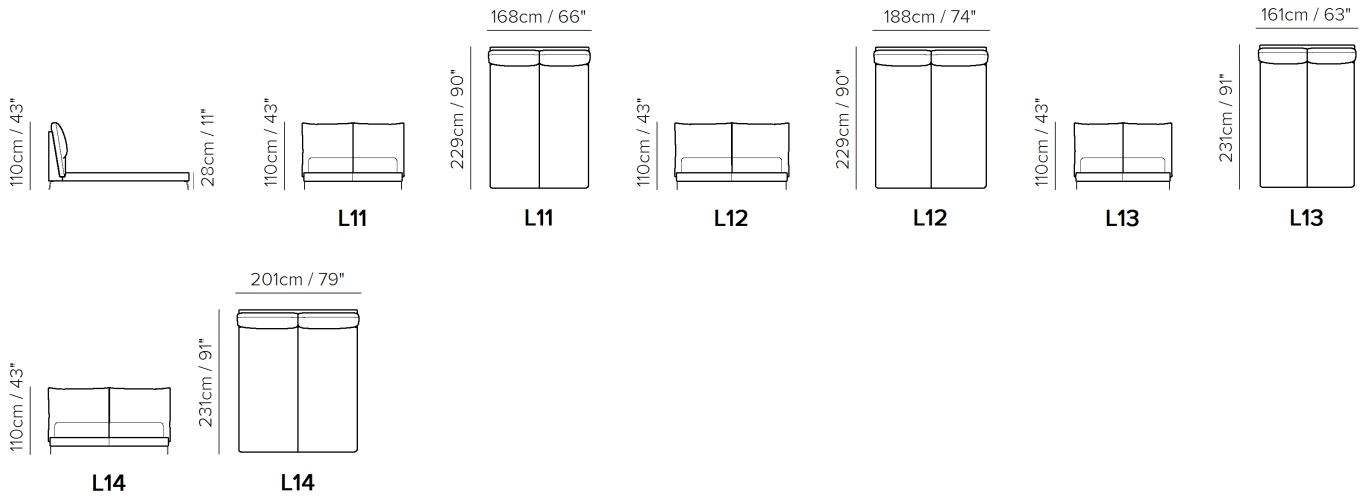

■ Vers. L12

■ Vers. L12

■ Vers. L12

**SCHEMATICS**

TECHNICAL INFORMATION

	<b>COVERING</b>	Leather <input checked="" type="checkbox"/>	Soft Cover <input checked="" type="checkbox"/>			
	<b>LEGS</b>	Metal <input checked="" type="checkbox"/>	Wood <input type="checkbox"/>	Plastic <input type="checkbox"/>	Castors <input type="checkbox"/>	Upholstered <input type="checkbox"/>
	<b>FILLING</b>	Arms	<input type="checkbox"/> Fiber <input type="checkbox"/> Foam <input type="checkbox"/> Feather/Fiber Mix <input type="checkbox"/> Feather	Seat cushion	<input type="checkbox"/> Fiber <input type="checkbox"/> Foam <input type="checkbox"/> Feather/Fiber Mix <input type="checkbox"/> Feather	Back cushion <input type="checkbox"/> Fiber <input type="checkbox"/> Foam <input type="checkbox"/> Feather/Fiber Mix <input type="checkbox"/> Feather
	<b>COMFORT</b>	Standard Comfort <input checked="" type="checkbox"/>	Firm Comfort <input type="checkbox"/>			
	<b>FUNCTION</b>	Bed <input type="checkbox"/>	Electric motion <input type="checkbox"/>	Motion <input type="checkbox"/>	Recliner <input type="checkbox"/>	Sliding <input type="checkbox"/>
	<b>OPTIONS</b>	Nails <input type="checkbox"/>	Removable <input type="checkbox"/>	Contrast Stitching <input type="checkbox"/>		

NOTES

- Available in leather (TG only) or fabric.
- Bed with wooden panel in different sizes.
- Wood Panel Dimensions:
- Vers. L11: 160 x 200 cm (63 x 79 inch)
- Vers. L12: 180 x 200 cm (71 x 79 inch)
- Vers. L13: 152 x 200 cm (60 x 79 inch)
- Vers. L14: 193 x 200 cm (76 x 79 inch)
- Feet available in metal finishing 79 (Matte Black)