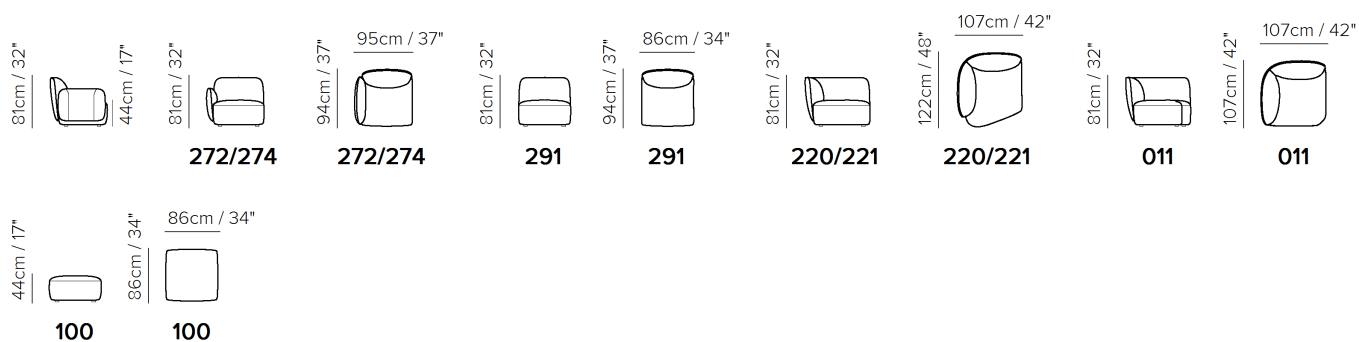

■ Vers. 272+291+011+291+221

■ Vers. 220+291+100+291+274

■ Vers. 272+291+221

SCHEMATICS

COMPOSITION EXAMPLES

TECHNICAL INFORMATION

	COVERING	Leather <input checked="" type="checkbox"/>	Soft Cover <input checked="" type="checkbox"/>			
	LEGS	Wood <input type="checkbox"/>	Metal <input type="checkbox"/>	Plastic <input checked="" type="checkbox"/>	Castors <input type="checkbox"/>	Upholstered <input type="checkbox"/>
	FILLING	Arms <input type="checkbox"/> Fiber <input checked="" type="checkbox"/> Foam <input type="checkbox"/> Feather/Fiber Mix <input type="checkbox"/> Feather	Seat cushion <input type="checkbox"/> Fiber <input checked="" type="checkbox"/> Foam <input type="checkbox"/> Feather/Fiber Mix <input type="checkbox"/> Feather	Back cushion <input type="checkbox"/> Fiber <input checked="" type="checkbox"/> Foam <input type="checkbox"/> Feather/Fiber Mix <input type="checkbox"/> Feather		
	COMFORT	Standard Comfort <input checked="" type="checkbox"/>	Firm Comfort <input checked="" type="checkbox"/>			
	FUNCTION	Bed <input type="checkbox"/>	Electric motion <input type="checkbox"/>	Motion <input type="checkbox"/>	Recliner <input type="checkbox"/>	Sliding <input type="checkbox"/>
	OPTIONS	Nails <input type="checkbox"/>	Removable <input type="checkbox"/>	Contrast Stitching <input type="checkbox"/>		
	WRINKLES & VISUAL APPEARANCE	Low <input type="checkbox"/>	Medium <input checked="" type="checkbox"/>	High <input type="checkbox"/>		