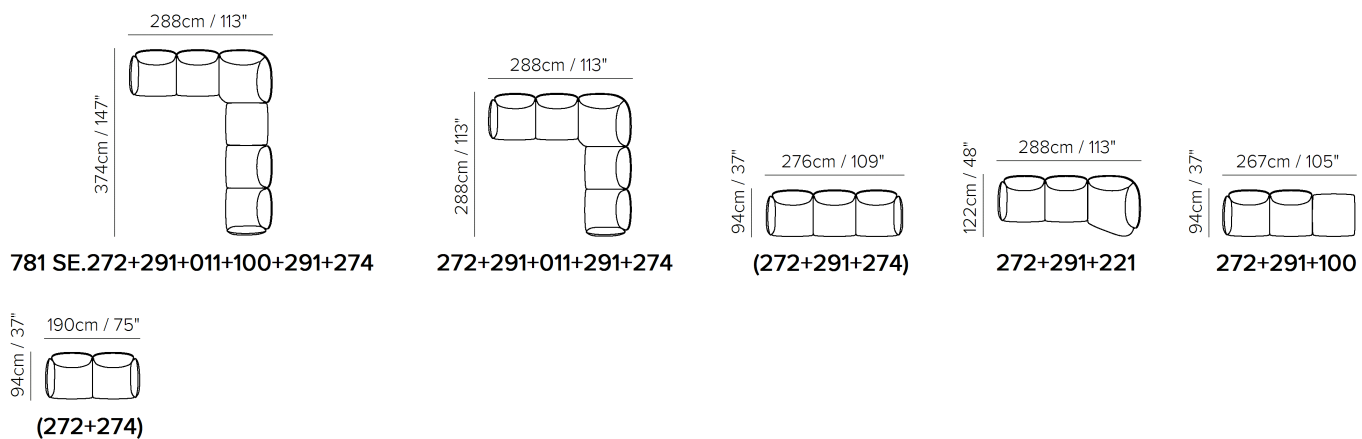

■ Vers. 272+291+011+291+221

■ Vers. 220+291+100+291+274

■ Vers. 272+291+221

SCHEMATICS

COMPOSITION EXAMPLES

TECHNICAL INFORMATION

	COVERING	Leather <input checked="" type="checkbox"/>	Soft Cover <input checked="" type="checkbox"/>			
	LEGS	Wood <input type="checkbox"/>	Metal <input type="checkbox"/>	Plastic <input checked="" type="checkbox"/>	Castors <input type="checkbox"/>	Upholstered <input type="checkbox"/>
	FILLING	Arms <input type="checkbox"/> Fiber <input checked="" type="checkbox"/> Foam <input type="checkbox"/> Feather/Fiber Mix <input type="checkbox"/> Feather	Seat cushion <input type="checkbox"/> Fiber <input checked="" type="checkbox"/> Foam <input type="checkbox"/> Feather/Fiber Mix <input type="checkbox"/> Feather	Back cushion <input type="checkbox"/> Fiber <input checked="" type="checkbox"/> Foam <input type="checkbox"/> Feather/Fiber Mix <input type="checkbox"/> Feather		
	COMFORT	Standard Comfort <input checked="" type="checkbox"/>	Firm Comfort <input checked="" type="checkbox"/>			
	FUNCTION	Bed <input type="checkbox"/>	Electric motion <input type="checkbox"/>	Motion <input type="checkbox"/>	Recliner <input type="checkbox"/>	Sliding <input type="checkbox"/>
	OPTIONS	Nails <input type="checkbox"/>	Removable <input type="checkbox"/>	Contrast Stitching <input type="checkbox"/>		
	WRINKLES & VISUAL APPEARANCE	Low <input type="checkbox"/>	Medium <input checked="" type="checkbox"/>	High <input type="checkbox"/>		