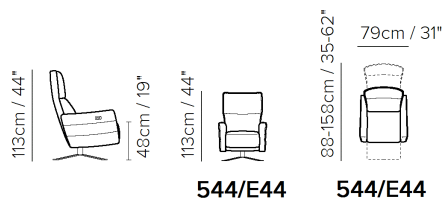

■ Vers. 544

■ Vers. 544

■ Vers. 544

SCHEMATICS

TECHNICAL INFORMATION

	COVERING	Leather <input checked="" type="checkbox"/>	Soft Cover <input checked="" type="checkbox"/>			
	LEGS	Wood <input type="checkbox"/>	Metal <input type="checkbox"/>	Plastic <input type="checkbox"/>	Castors <input type="checkbox"/>	Upholstered <input type="checkbox"/>
	FILLING	Arms <input type="checkbox"/> Fiber <input checked="" type="checkbox"/> Foam <input type="checkbox"/> Feather/Fiber Mix <input type="checkbox"/> Feather	Seat cushion <input type="checkbox"/> Fiber <input checked="" type="checkbox"/> Foam <input type="checkbox"/> Feather/Fiber Mix <input type="checkbox"/> Feather	Back cushion <input type="checkbox"/> Fiber <input checked="" type="checkbox"/> Foam <input type="checkbox"/> Feather/Fiber Mix <input type="checkbox"/> Feather		
	COMFORT	Standard Comfort <input checked="" type="checkbox"/>	Firm Comfort <input type="checkbox"/>			
	FUNCTION	Bed <input type="checkbox"/>	Electric motion <input type="checkbox"/>	Motion <input type="checkbox"/>	Recliner <input type="checkbox"/>	Sliding <input type="checkbox"/>
	OPTIONS	Nails <input type="checkbox"/>	Removable <input type="checkbox"/>	Contrast Stitching <input type="checkbox"/>		