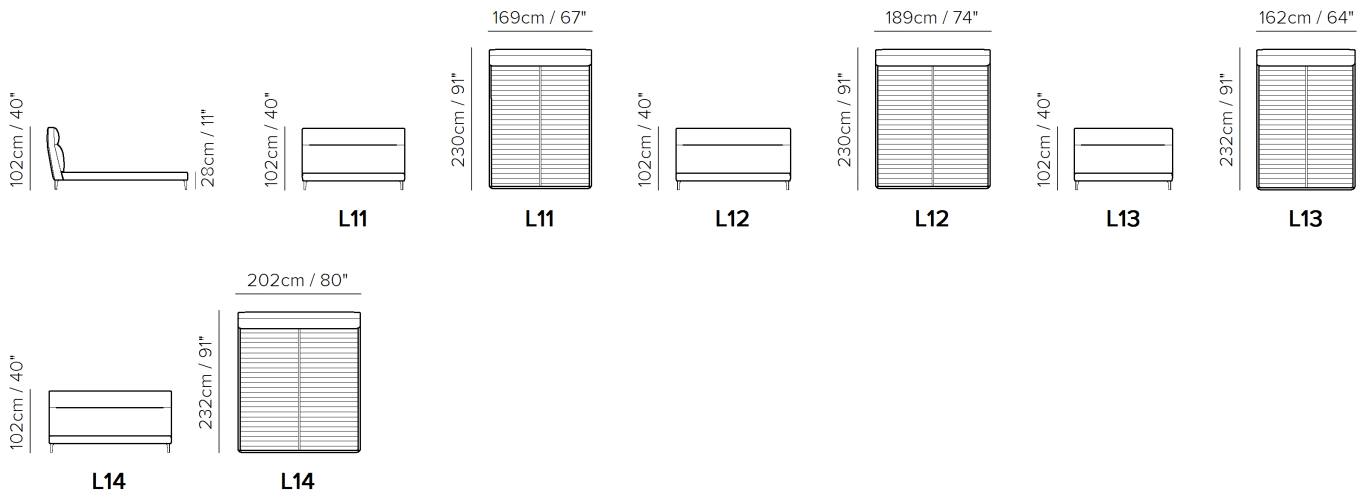

■ Vers. L12

■ Vers. L12

■ Vers. L12

SCHEMATICS

TECHNICAL INFORMATION

	<b>COVERING</b>	Leather <input checked="" type="checkbox"/>	Soft Cover <input checked="" type="checkbox"/>			
	<b>LEGS</b>	Metal <input type="checkbox"/>	Wood <input type="checkbox"/>	Plastic <input type="checkbox"/>	Castors <input type="checkbox"/>	Upholstered <input type="checkbox"/>
	<b>FILLING</b>	Arms	<input type="checkbox"/> Fiber <input type="checkbox"/> Foam <input type="checkbox"/> Feather/Fiber Mix <input type="checkbox"/> Feather	Seat cushion	<input type="checkbox"/> Fiber <input type="checkbox"/> Foam <input type="checkbox"/> Feather/Fiber Mix <input type="checkbox"/> Feather	Back cushion <input type="checkbox"/> Fiber <input type="checkbox"/> Foam <input type="checkbox"/> Feather/Fiber Mix <input type="checkbox"/> Feather
	<b>COMFORT</b>	Standard Comfort <input checked="" type="checkbox"/>	Firm Comfort <input type="checkbox"/>			
	<b>FUNCTION</b>	Bed <input type="checkbox"/>	Electric motion <input type="checkbox"/>	Motion <input type="checkbox"/>	Recliner <input type="checkbox"/>	Sliding <input type="checkbox"/>
	<b>OPTIONS</b>	Nails <input type="checkbox"/>	Removable <input type="checkbox"/>	Contrast Stitching <input type="checkbox"/>		

NOTES

- Bed with split mesh in different sizes.
- MESH DIMENSION:
- Vers. L11: 160 x 200 cm (63 x 79 inch)
- Vers. L12: 180 x 200 cm (71 x 79 inch)
- Vers. L13: 152 x 200 cm (60 x 79 inch)
- Vers. L14: 193 x 200 cm (76 x 79 inch)
- Metal legs available with matt black (79) or metal gold (90) finishings